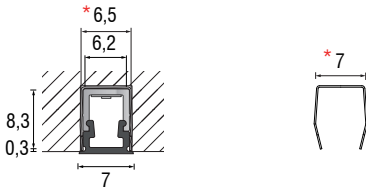

ERA - C fumè

LED 24V - 11W/m

- IT** **Lampada senza interruttore** - Profilo in alluminio ossidato per installazione da incasso e schermo con bordo di contenimento della fresata in policarbonato fumè.
- EN** **Lamp without switch** - Oxidized aluminium profile for recessed mounting and fumè (dark grey) polycarbonate screen with protruding border to cover the milling.
- DE** **Leuchte ohne Schalter** - Einbauprofil aus eloxiertem Aluminium, Abdeckung mit Fräskante aus Polykarbonat fumè (Antrazit).

114-122 lm/W PHOTOBIOLOGICAL CLASS 0 CRI>80

CE IP40

6010001
Clip di fissaggio (incluso)
Fixing clip (included)
Befestigungsclip (inbegriffen)

601T004F
Tappi (opzionale)
Terminals (optional)
Verschlüsse (optional)

Esclusivamente su misura - Custom measures only - Nur maßgeschneiderte

ERA-C fumè LED 24V-11W/m		LUX
mm	118°	
250	Ø1200	290
500	Ø2450	95
750	Ø3700	50
1000	Ø4950	30

Dimensioni in millimetri (mm) / Dimensions in Millimeters (mm) / Dimensionen in Millimetern (mm)
Alimentatore non incluso / Driver not included / LED-Konverter nicht inbegriffen