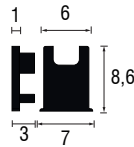

601T004F
Tappi (opzionale)
Terminals (optional)
Verschlüsse (optional)