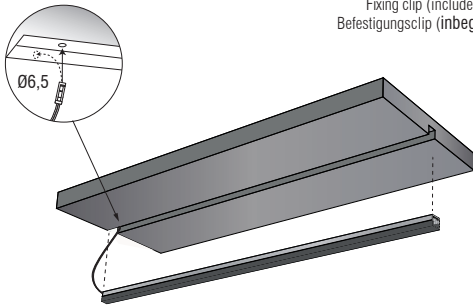

ERA - C fumè

LED 24V - 11W/m

- IT** **Lampada senza interruttore** - Profilo in alluminio ossidato per installazione da incasso e schermo con bordo di contenimento della fresata in policarbonato fumè.
- EN** **Lamp without switch** - Oxidized aluminium profile for recessed mounting and fumè (dark grey) polycarbonate screen with protruding border to cover the milling.
- DE** **Leuchte ohne Schalter** - Einbauprofil aus eloxiertem Aluminium, Abdeckung mit Fräskante aus Polykarbonat fumè (Antrazit).

114-122 lm/W PHOTOBIOLOGICAL CLASS 0 CRI>80

CE IP40

6010001
Clip di fissaggio (incluso)
Fixing clip (included)
Befestigungsclip (inbegriffen)

601T004F
Tappi (opzionale)
Terminals (optional)
Verschlüsse (optional)

601T004CF
Tappi chiusi (opzionale)
Closed terminals (optional)
Verschlüsse (optional)

L	3000 K		4000 K	
min - max	Codice - Part no. - Artikel-Nr.	EEC	Codice - Part no. - Artikel-Nr.	EEC
300 - 3000	101C101F	A+	101C102F	A+

Esclusivamente su misura - Custom measures only - Nur maßgeschneiderte

ERA-C fumè LED 24V-11W/m		LUX
mm	118°	
250	Ø1200	290
500	Ø2450	95
750	Ø3700	50
1000	Ø4950	30

Dimensioni in millimetri (mm) / Dimensions in Millimeters (mm) / Dimensionen in Millimetern (mm)
Alimentatore non incluso / Driver not included / LED-Konverter nicht inbegriffen