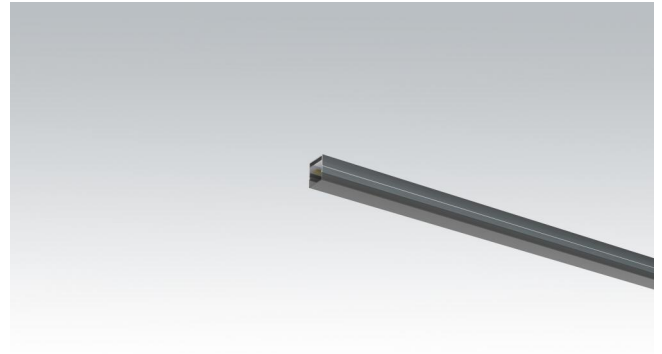

ERA - C fumè

LED 24V - 11W/m

- IT** **Lampada senza interruttore** - Profilo in alluminio ossidato per installazione da incasso e schermo con bordo di contenimento della fresata in policarbonato fumè.
- EN** **Lamp without switch** - Oxidized aluminium profile for recessed mounting and fumè (dark grey) polycarbonate screen with protruding border to cover the milling.
- DE** **Leuchte ohne Schalter** - Einbauprofil aus eloxiertem Aluminium, Abdeckung mit Fräskante aus Polykarbonat fumè (Antrazit).

114-122 lm/W PHOTOBIOLOGICAL CLASS 0 CRI>80

CE IP40

6010001
Clip di fissaggio (incluso)
Fixing clip (included)
Befestigungsclip (inbegriffen)

601T004F
Tappi (opzionale)
Terminals (optional)
Verschlüsse (optional)

601T004CF
Tappi chiusi (opzionale)
Closed terminals (optional)
Verschlüsse (optional)

L	3000 K		4000 K	
min - max	Codice - Part no. - Artikel-Nr.	EEC	Codice - Part no. - Artikel-Nr.	EEC
300 - 3000	101C101F	A+	101C102F	A+

Esclusivamente su misura - Custom measures only - Nur maßgeschneiderte

ERA-C fumè LED 24V-11W/m		LUX
mm	118°	
250	Ø1200	290
500	Ø2450	95
750	Ø3700	50
1000	Ø4950	30

Dimensioni in millimetri (mm) / Dimensions in Millimeters (mm) / Dimensionen in Millimetern (mm)
Alimentatore non incluso / Driver not included / LED-Konverter nicht inbegriffen